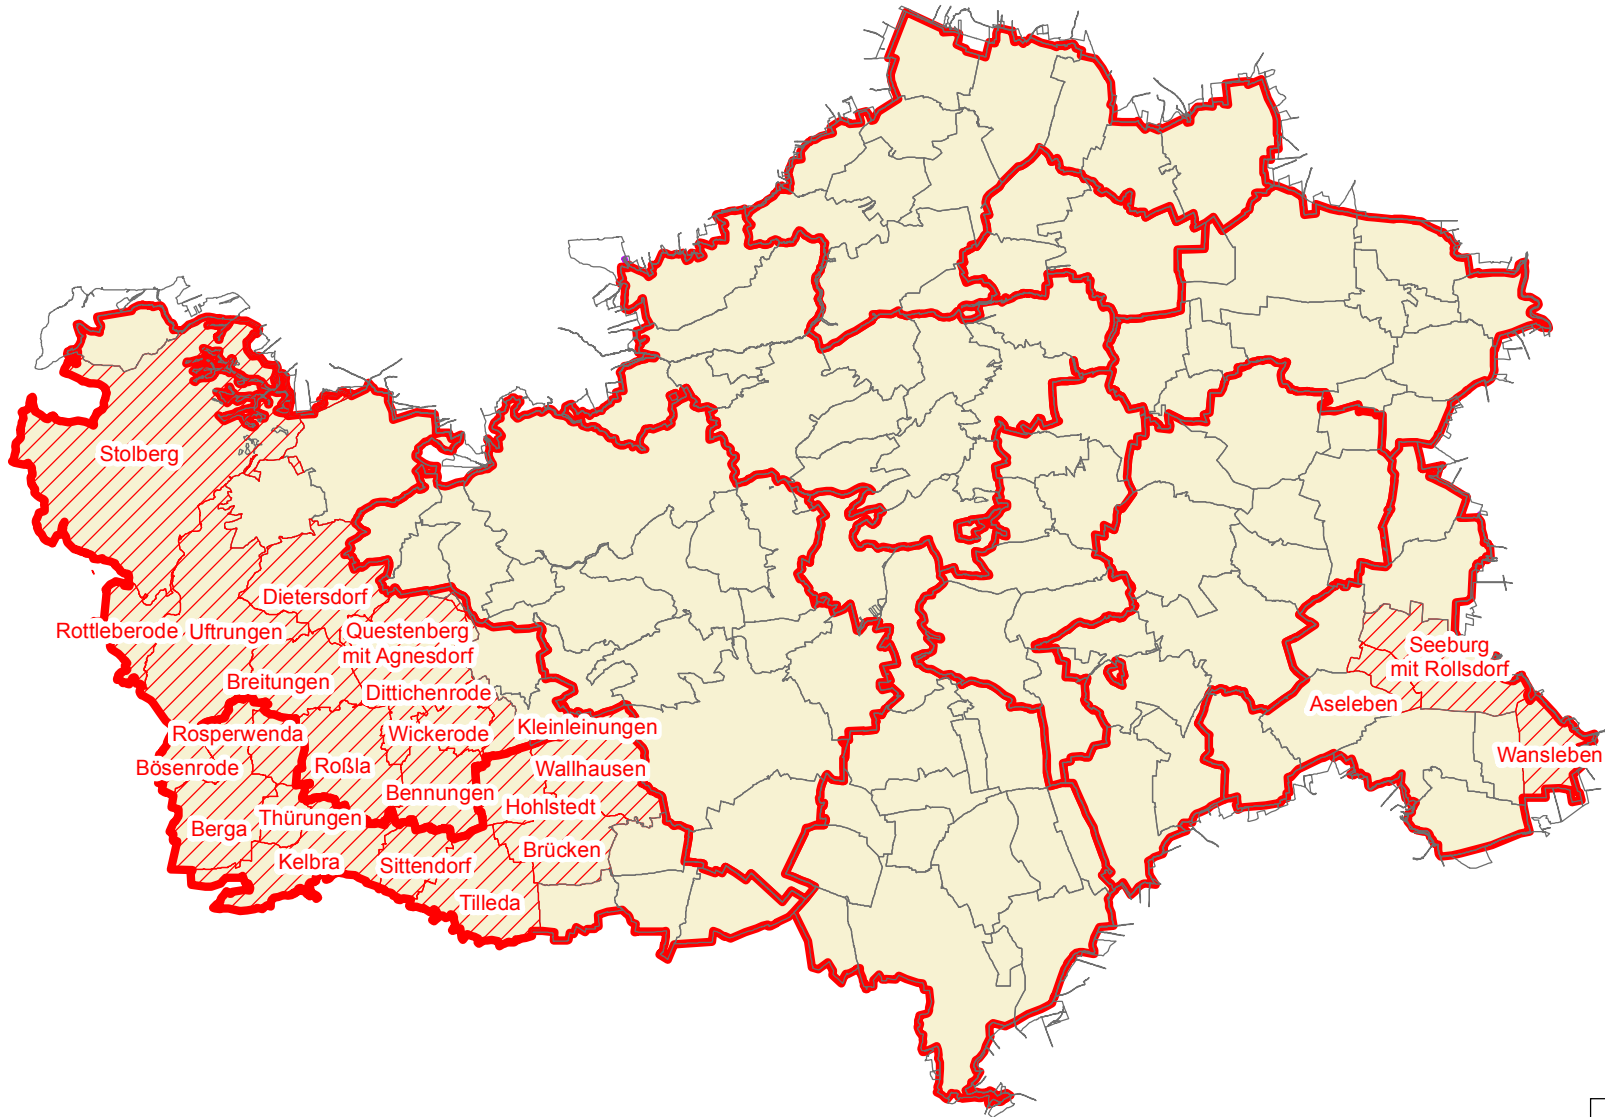

LANDKREIS
MANSFELD-SÜDHARZ

Übersichtskarte zur Allgemeinverfügung

Stand (21.03.2017)

Orte mit weiterhin bestehender Aufstallungspflicht

- aufgehoben
- Stallpflicht

Bemerkungen:

Maßstab 1:300.000

Meter
0 5.000 10.000

© MLU LSA (www.mlu.sachsen-anhalt.de)
© GeoBasis-DE / LVermGeo LSA
[2016, A18-38915-2009-14]
(www.lvermgeo.sachsen-anhalt.de)
© Landkreis Mansfeld-Südharz